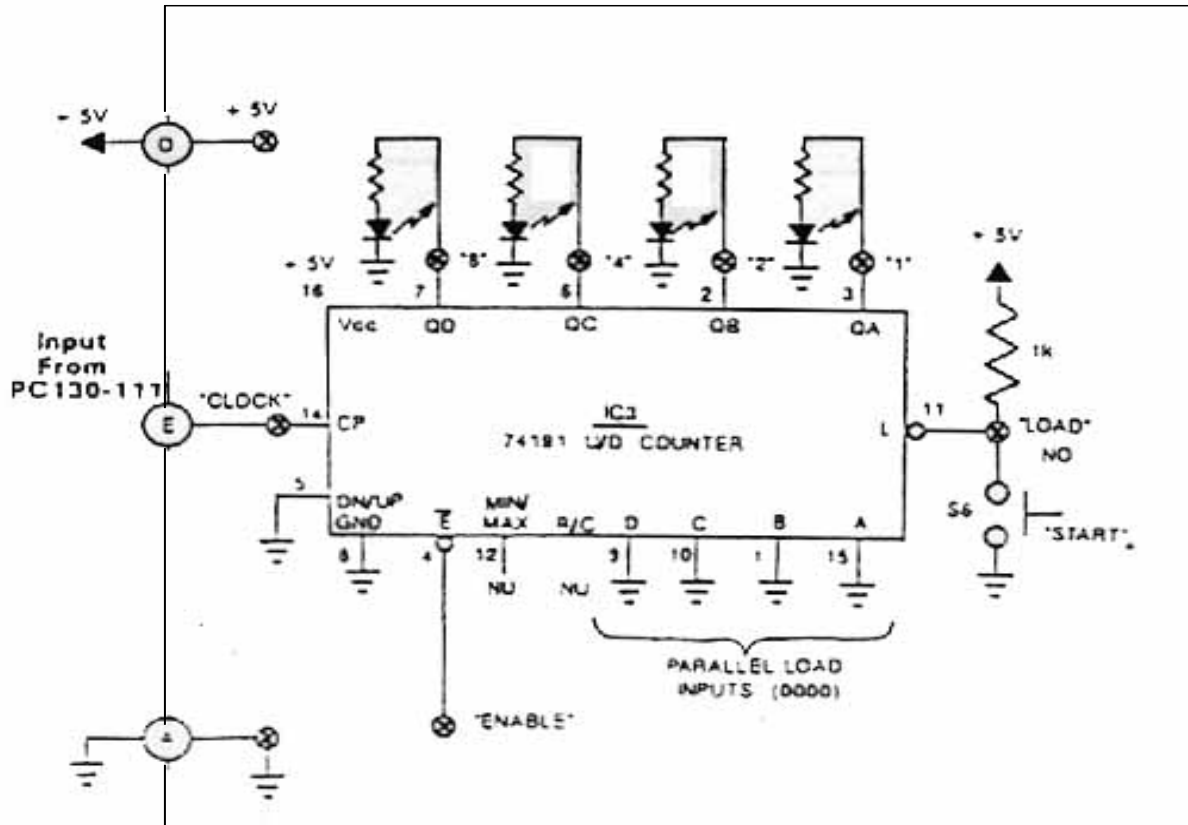

DOWN - COUNTER التجربة الثانية: العداد التنازلي

الأهداف : وصف وظيفة العداد الهابط ، ووصف عمله ، بالإضافة إلى ملحوظة طريقة العمل .
الأدوات والأجهزة :

Test Console منصة التجارب

Multi meter جهاز قياس متعدد الأغراض

لوحة التجربة رقم 111 – 130 PC

لوحة التجربة رقم 132 – 130 PC

توصيلة الدائرة :

لدينا اللوح 111 – 130 PC ونحتاجه فقط لإعطاء النبضات .

أما الشكل التالي يبين التوصيله على اللوح 132 – 130 PC والخاصة بالعداد التنازلي :